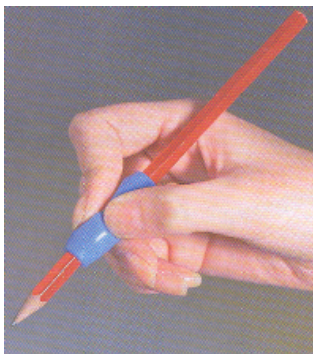

**Petit matériel
de bureau
BU-17**

ADAPTATEUR DE CRAYON

Référence	Adaptateur de crayon
Fabricant	www.kinetec.fr

Description

Adaptateur de crayon se glissant sur les crayons ou stylos.

Fonctions

Sa forme ergonomique permet une bonne préhension réduisant la fatigue musculaire.