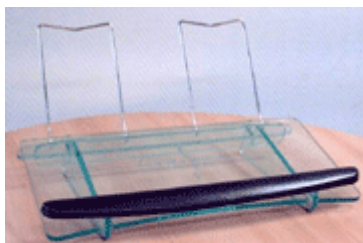

**Mobilier  
(accessoires)  
MO-04**

**ERGO'VARIANCE PLEXI (CLAVIER-ECRAN)**

Référence	Station ergonomique Ergo'Variance plexi pour clavier et écran
Fabricant	<a href="http://ergograf.nuxit.net">http://ergograf.nuxit.net</a>

**Description**

Station ergonomique composée d'un support écran et d'un support clavier en plexi.

**Fonctions**

Le support clavier est composé d'un support poignets avec 2 supports en métal verticaux qui permettent de placer des documents.

Il permet d'adopter une posture ergonomique lors de la saisie.

**Caractéristiques techniques**

- Dimensions en largeur : 50 cm

**Remarques**