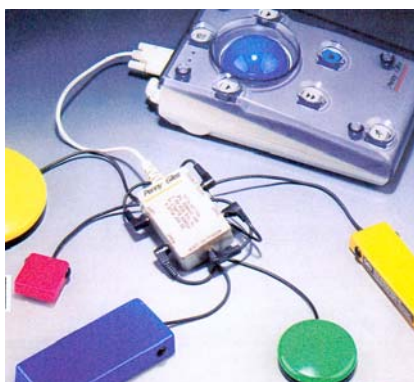

**Souris
SO-01**

EMULATEUR DE SOURIS PENNYMOUSE

Référence	Emulateur de souris PennyMouse
Fabricant	www.pennyandgiles.com www.synapseadaptive.com/donjohnston/pengild.htm

Description

L'émulateur de souris permet de remplacer la souris par des contacteurs.

Fonctions

L'émulateur se branche sur la souris et les contacteurs, ainsi les contacteurs remplacent les boutons de la souris.

Caractéristiques techniques

Emulateur de souris livré avec le cordon raccord prises jack 3,5 mm